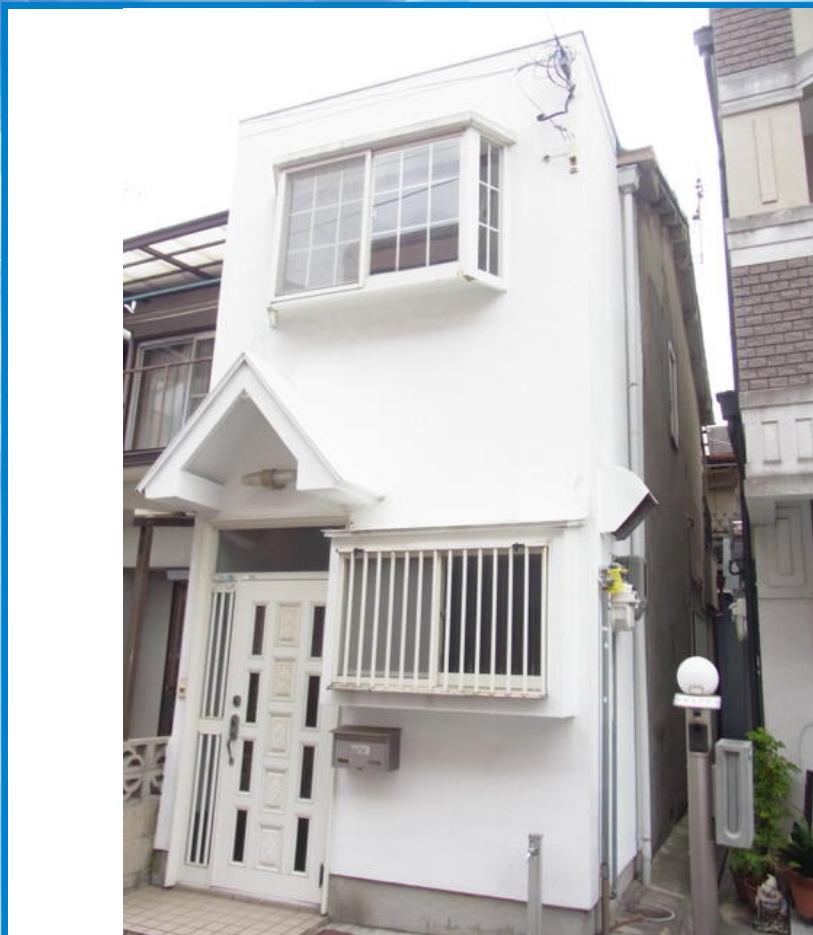

貸戸建住宅

J R片町線
四条畷 徒歩10分

間取り

2LDK

- 礼金：なし
- 敷金：なし
- 管理費：なし
- 専有面積：
37.28㎡
- 保証金：なし

物件番号 69738560053

■所在地 大阪府大東市津の辺町 ■築年月 1965年07月 ■
契約期間 2年 ■保険等 加入要 ■賃貸保証 加入要 家賃保
証・借家賠償必須 ■取引態様 専任媒介 ■入居条件 喫煙不
可 楽器不可 ベット不可

4.8万円