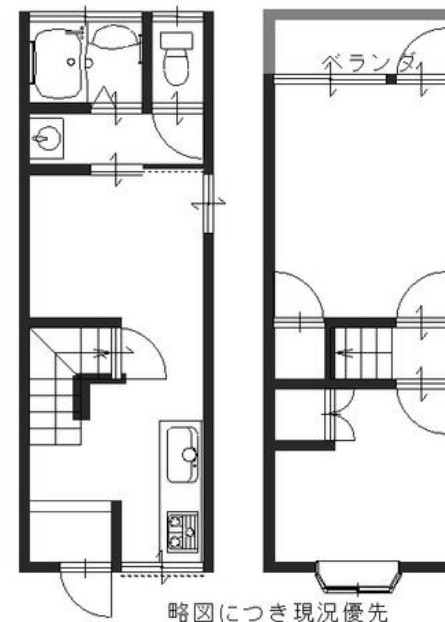

貸戸建住宅

J R片町線
四条畷 徒歩10分

間取り

2LDK

- 礼金：なし
- 敷金：なし
- 管理費：なし
- 専有面積：
37.28㎡
- 保証金：なし

物件番号 69738560053

■所在地 大阪府大東市津の辺町 ■築年月 1965年07月 ■
契約期間 2年 ■保険等 加入要 ■賃貸保証 加入要 家賃保
証・借家賠償必須 ■取引態様 専任媒介 ■入居条件 喫煙不
可 楽器不可 ベット不可

4.8万円